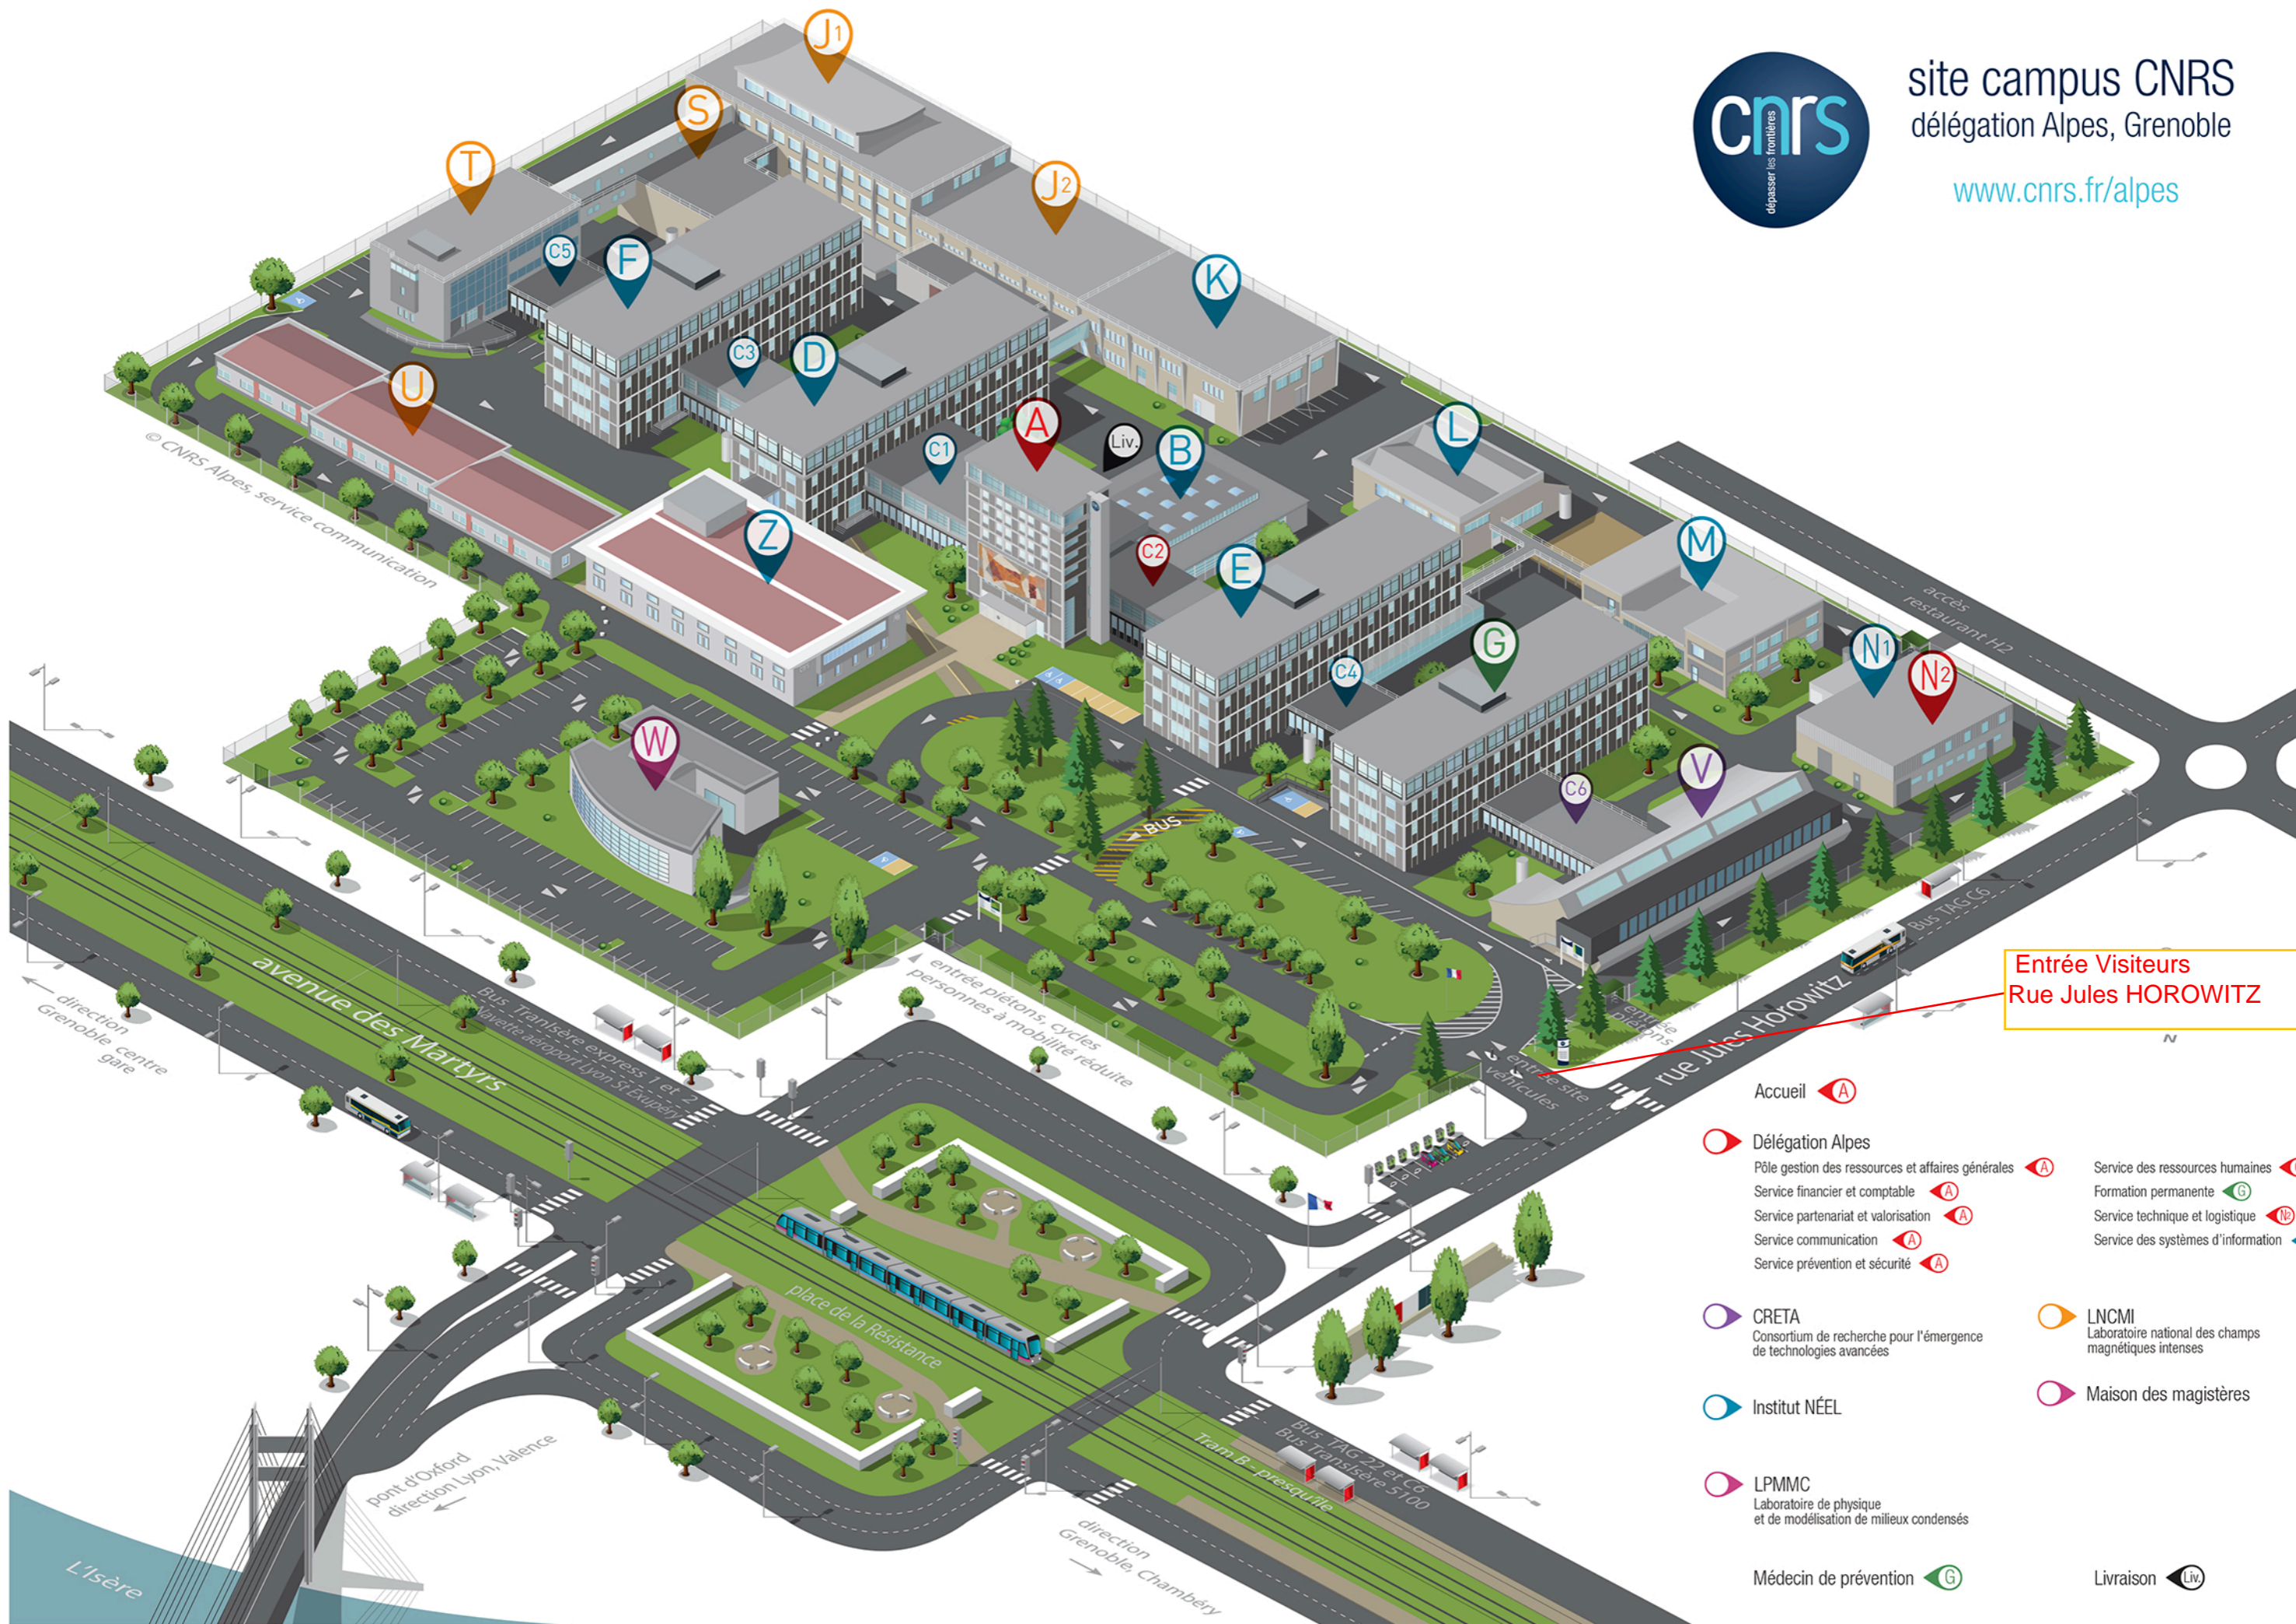

site campus CNRS  
délégation Alpes, Grenoble

[www.cnrs.fr/alpes](http://www.cnrs.fr/alpes)

**Entrée Visiteurs  
Rue Jules HOROWITZ**

- Accueil **A**
- Délégation Alpes  
Pôle gestion des ressources et affaires générales **A**  
Service financier et comptable **A**  
Service partenariat et valorisation **A**  
Service communication **A**  
Service prévention et sécurité **A**
- CRETA  
Consortium de recherche pour l'émergence de technologies avancées
- Institut NÉEL
- LPMMC  
Laboratoire de physique et de modélisation de milieux condensés
- Médecin de prévention **G**
- Service des ressources humaines **C2**
- Formation permanente **G**
- Service technique et logistique **N2**
- Service des systèmes d'information **C1**
- LNCMI  
Laboratoire national des champs magnétiques intenses
- Maison des magistères
- Livraison **Liv.**